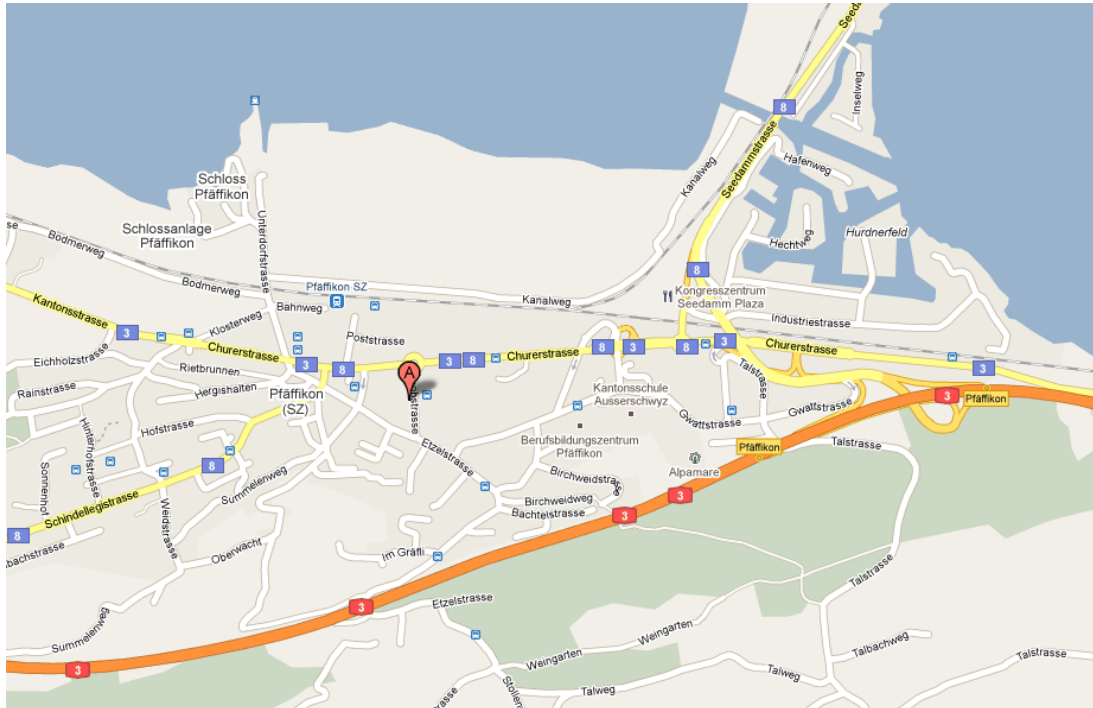

Wegbeschreibung

webermanagement

Huobstrasse 10, 8808 Pfäffikon SZ

Telefon: 055 420 41 68

- Von Rapperswil über Seedamm nach Pfäffikon SZ
- Oder von ZH her auf A3 Ausfahrt Pfäffikon SZ
- Ins Dorf fahren
- Mitten im Dorf:
Kreisel Richtung Etzel, nach 100m rechts → Besucherparkplätze
- Büro liegt im Innenhof